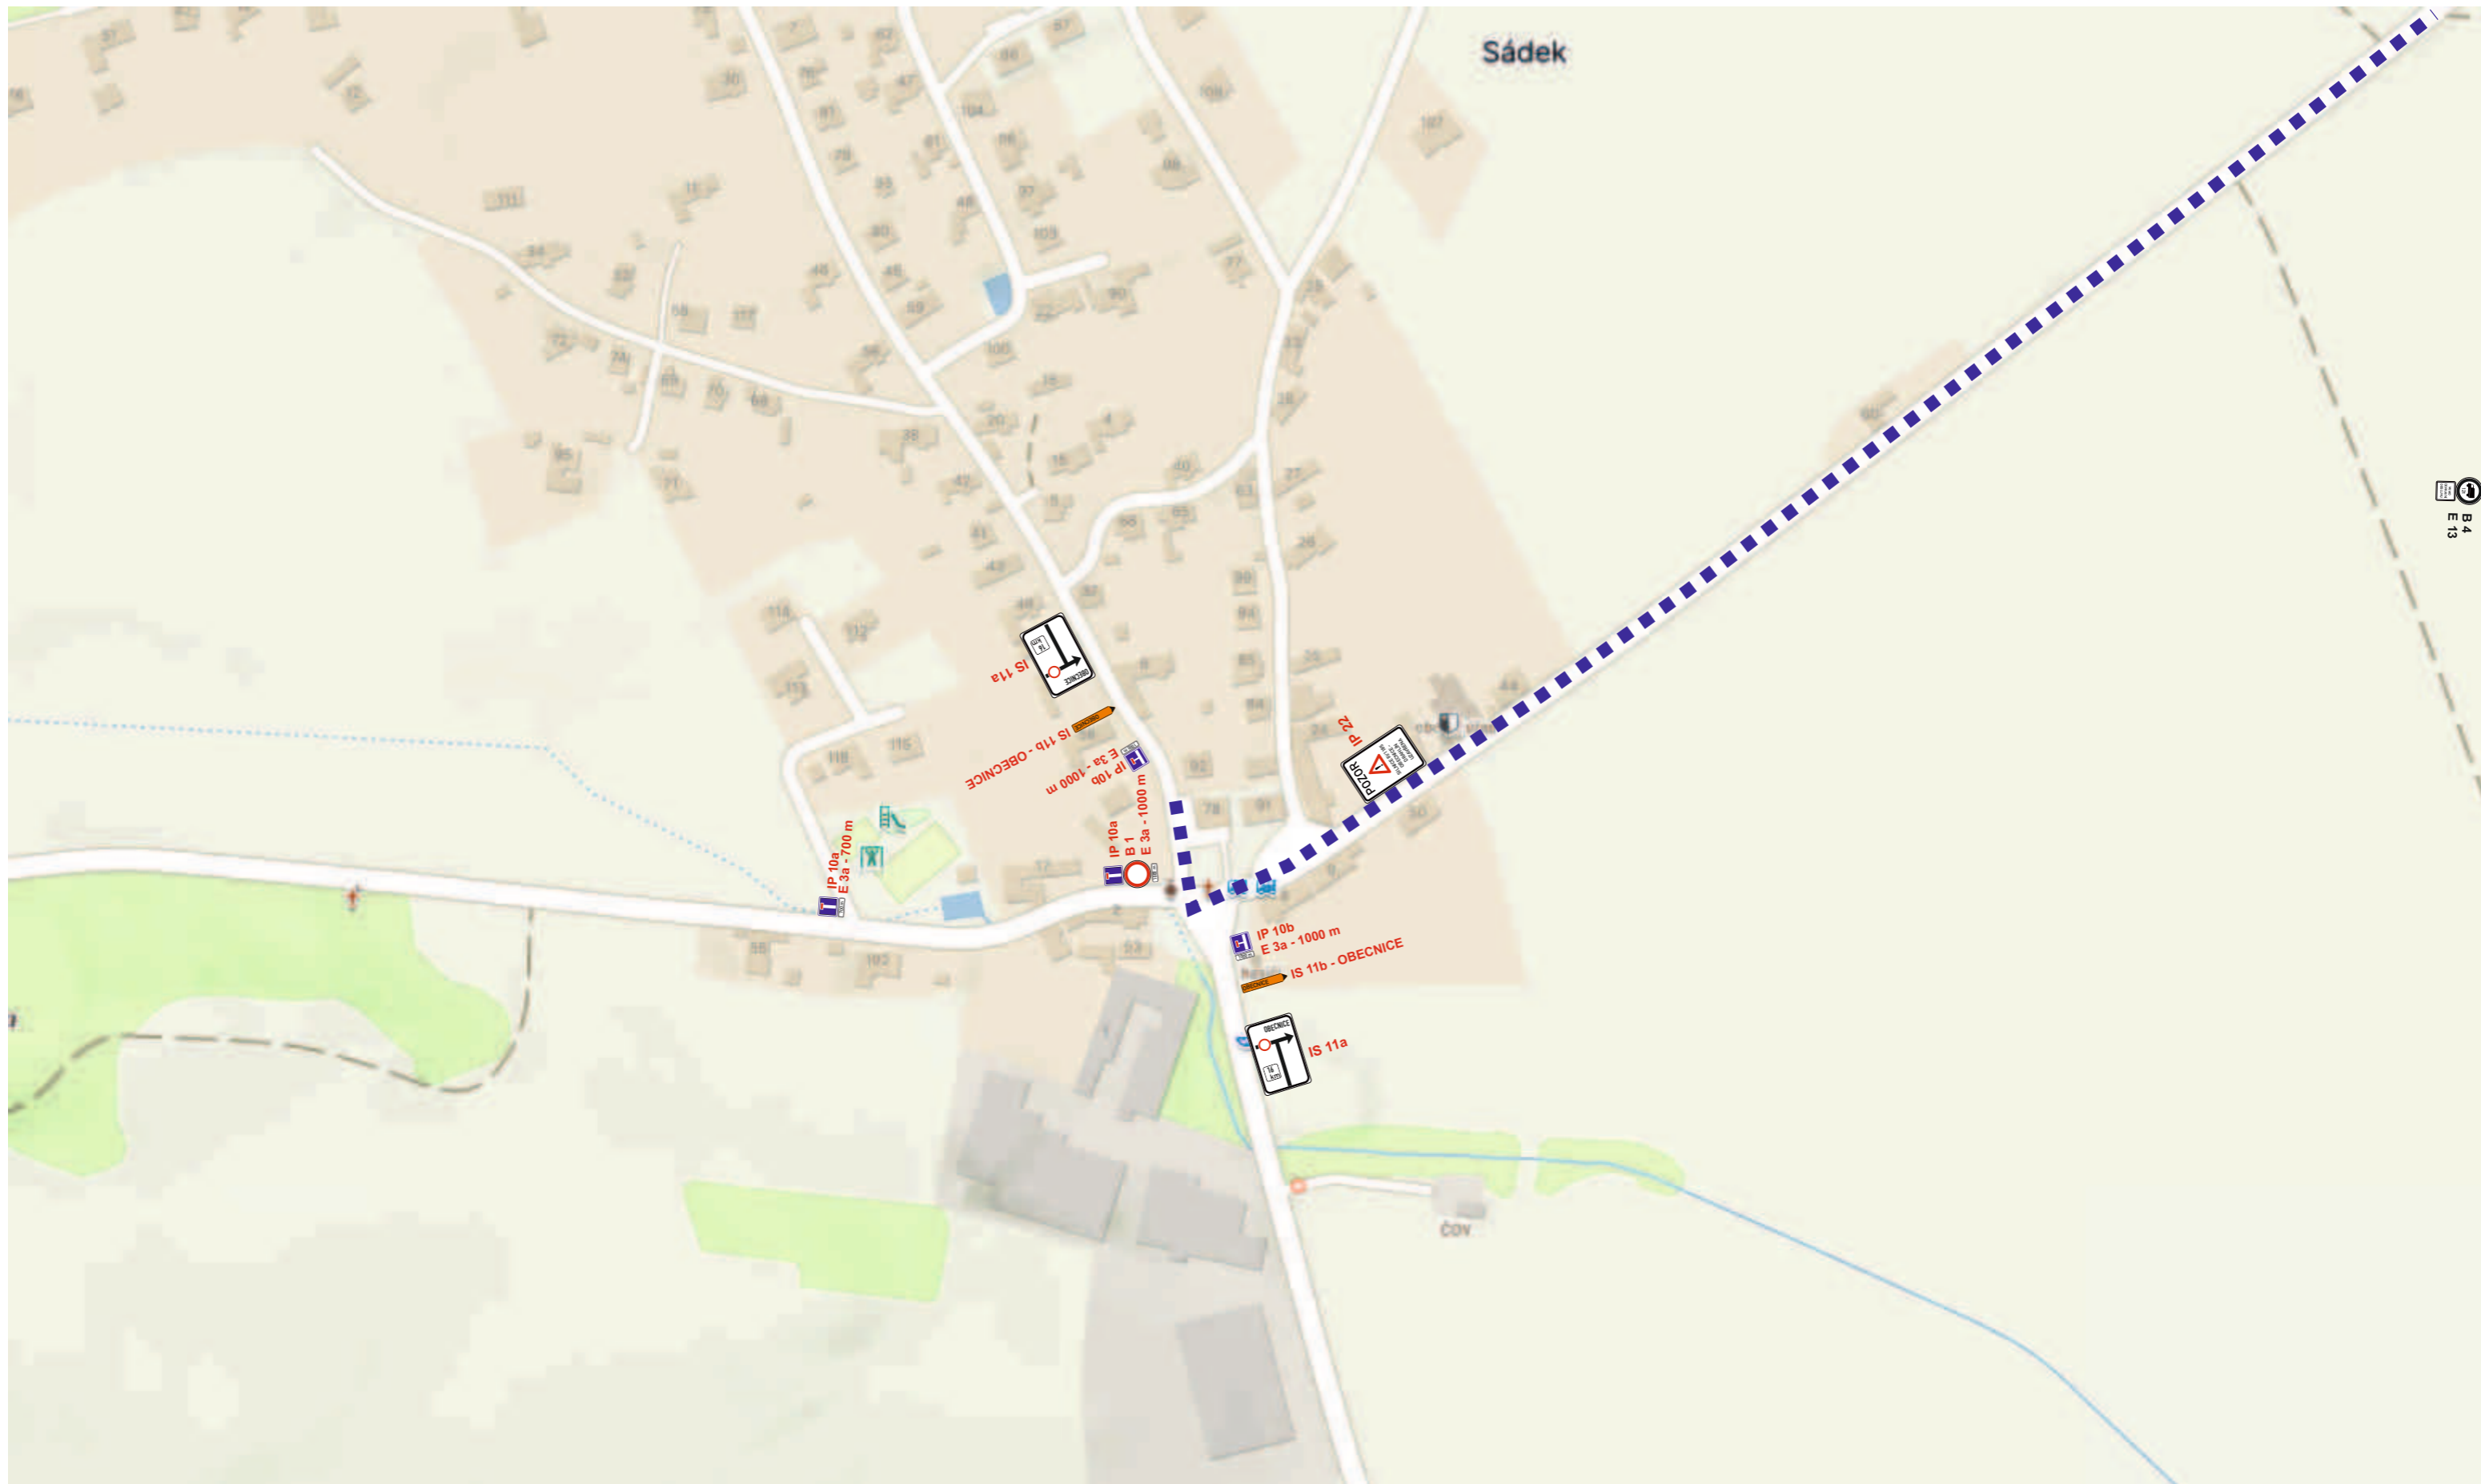

DIO - úplná uzavírka silnice III/1185
Drahlín - Obecnice
K1 - Obecnice

DIO - úplná uzavírka silnice III/1185

Drahlín - Obecnice

K2 - Drahlín

**DIO - úplná uzavírka silnice III/1185
Drahlín - Obecnice
K8 - Příbram**