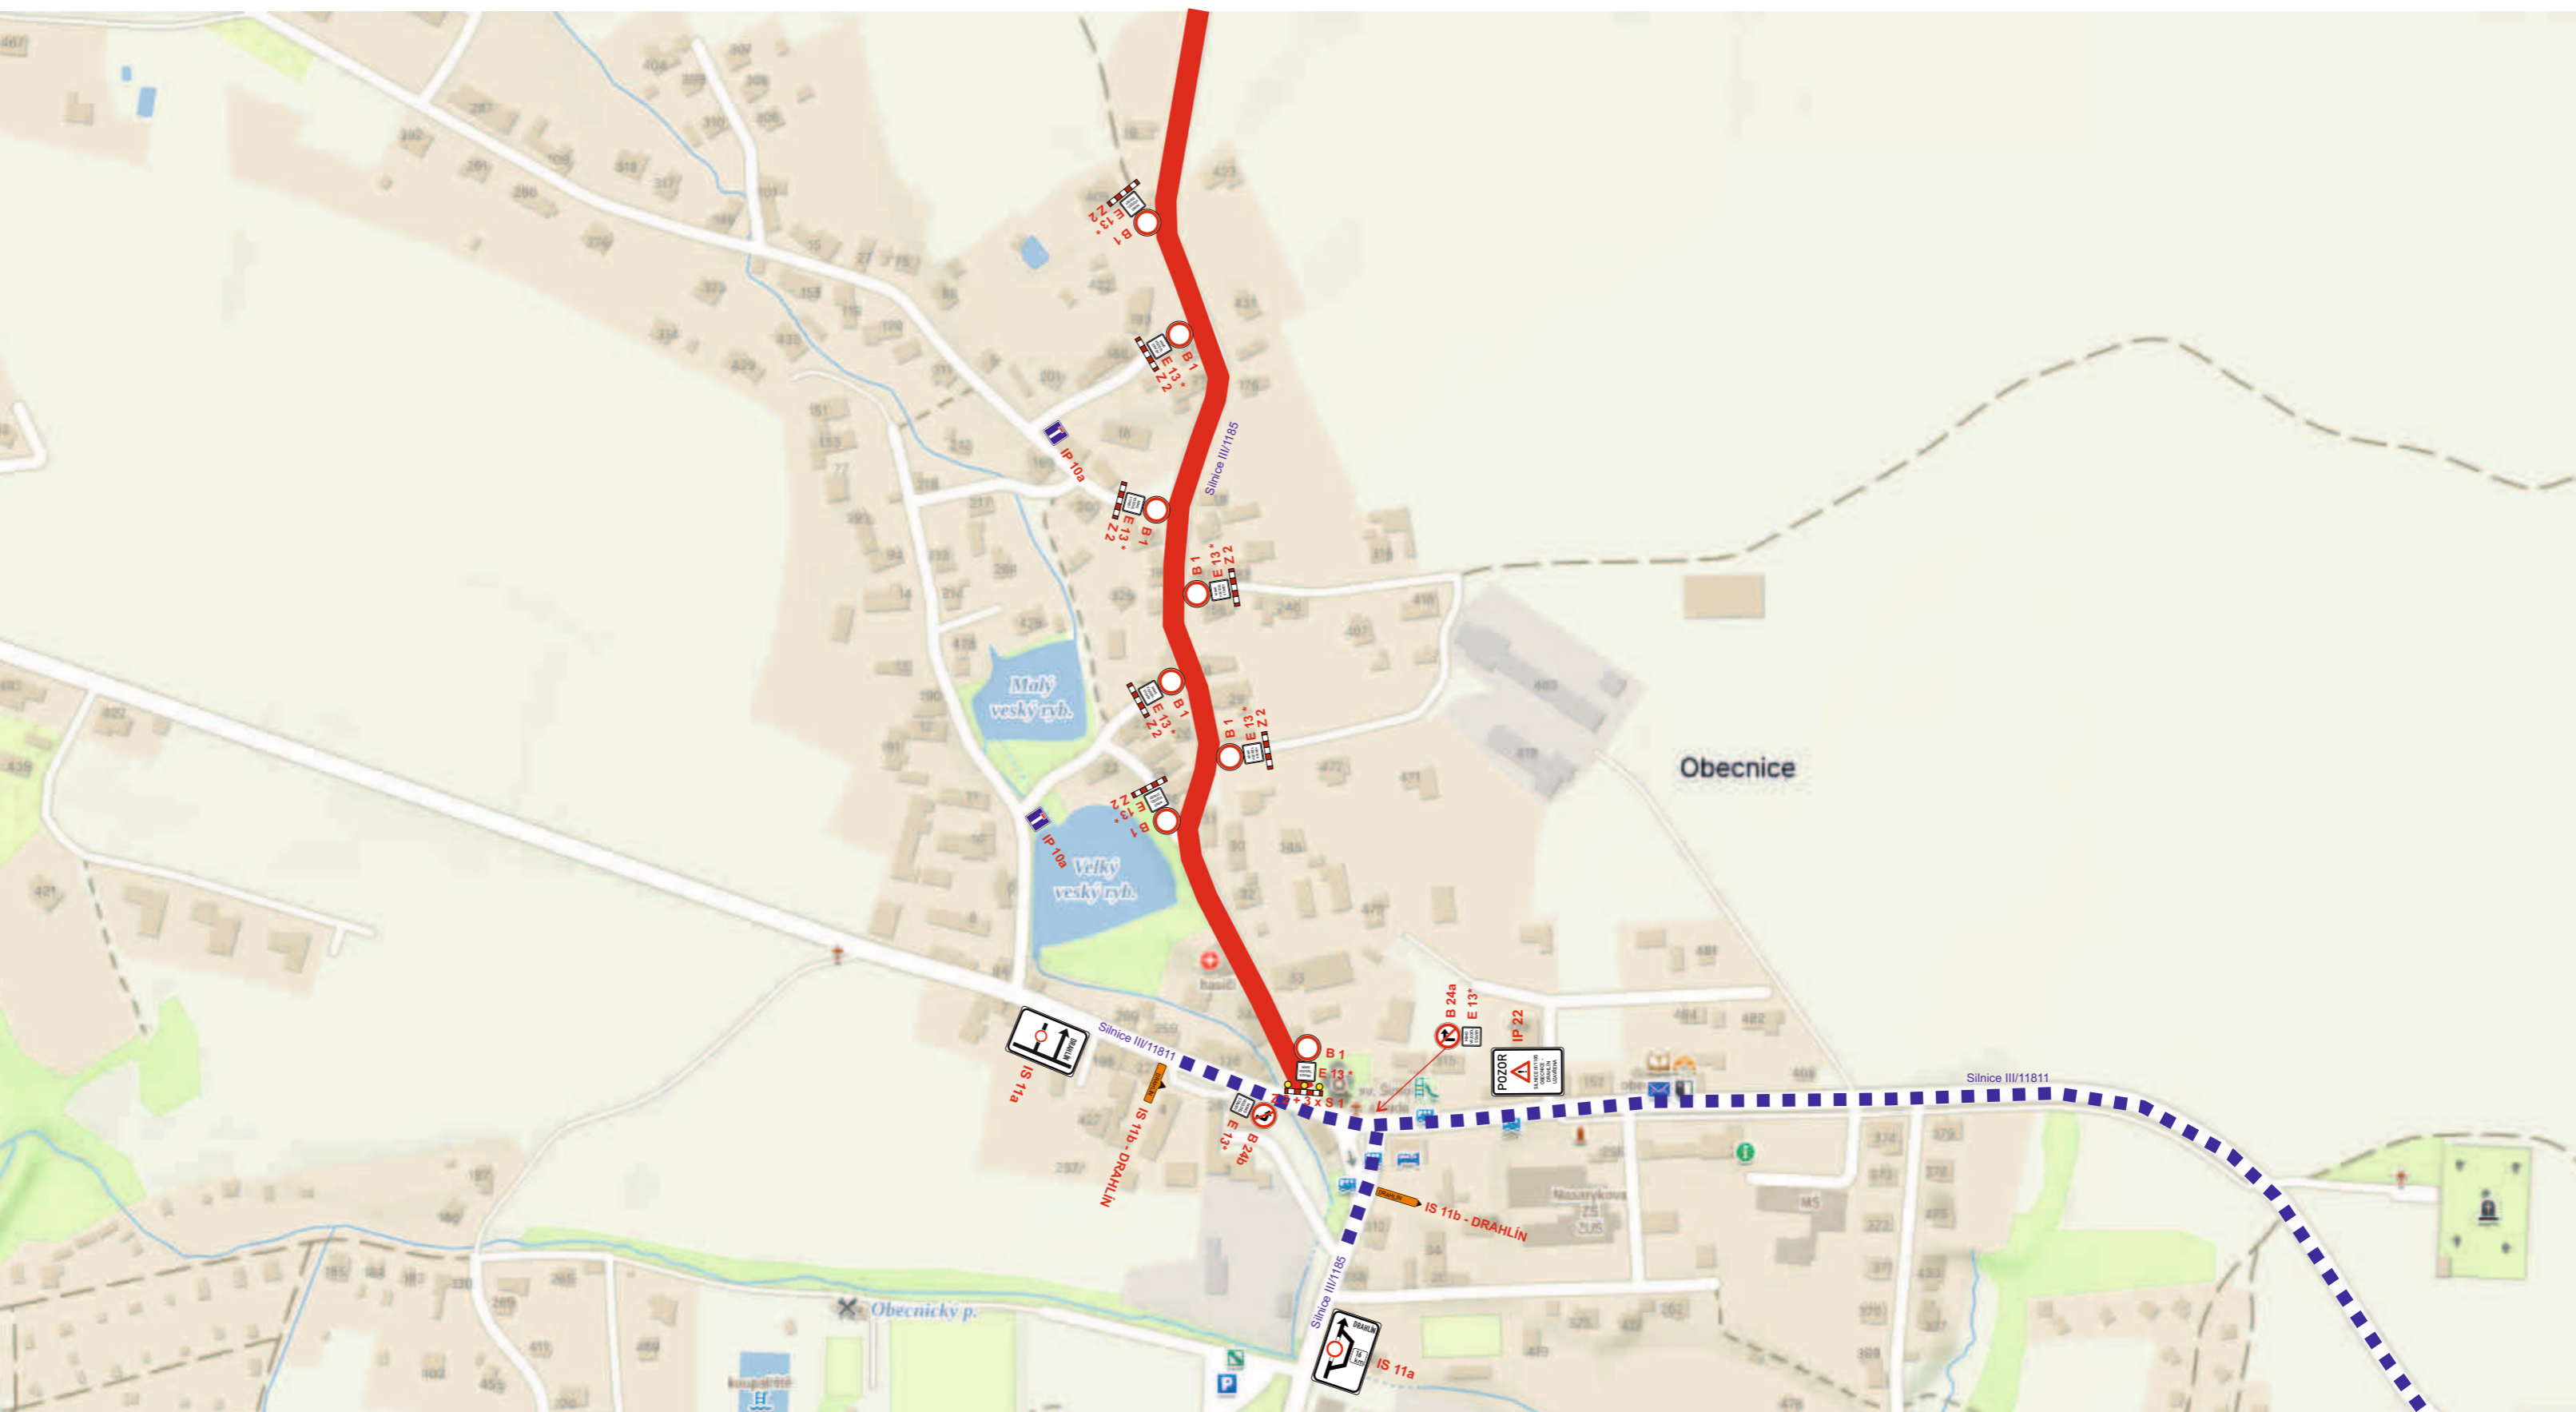

DIO - úplná uzavírka silnice III/1185
Drahlín - Obecnice
K1 - Obecnice

DIO - úplná uzavírka silnice III/1185

Drahlín - Obecnice

K2 - Drahlín

**DIO - úplná uzavírka silnice III/1185
Drahlín - Obecnice
K8 - Příbram**