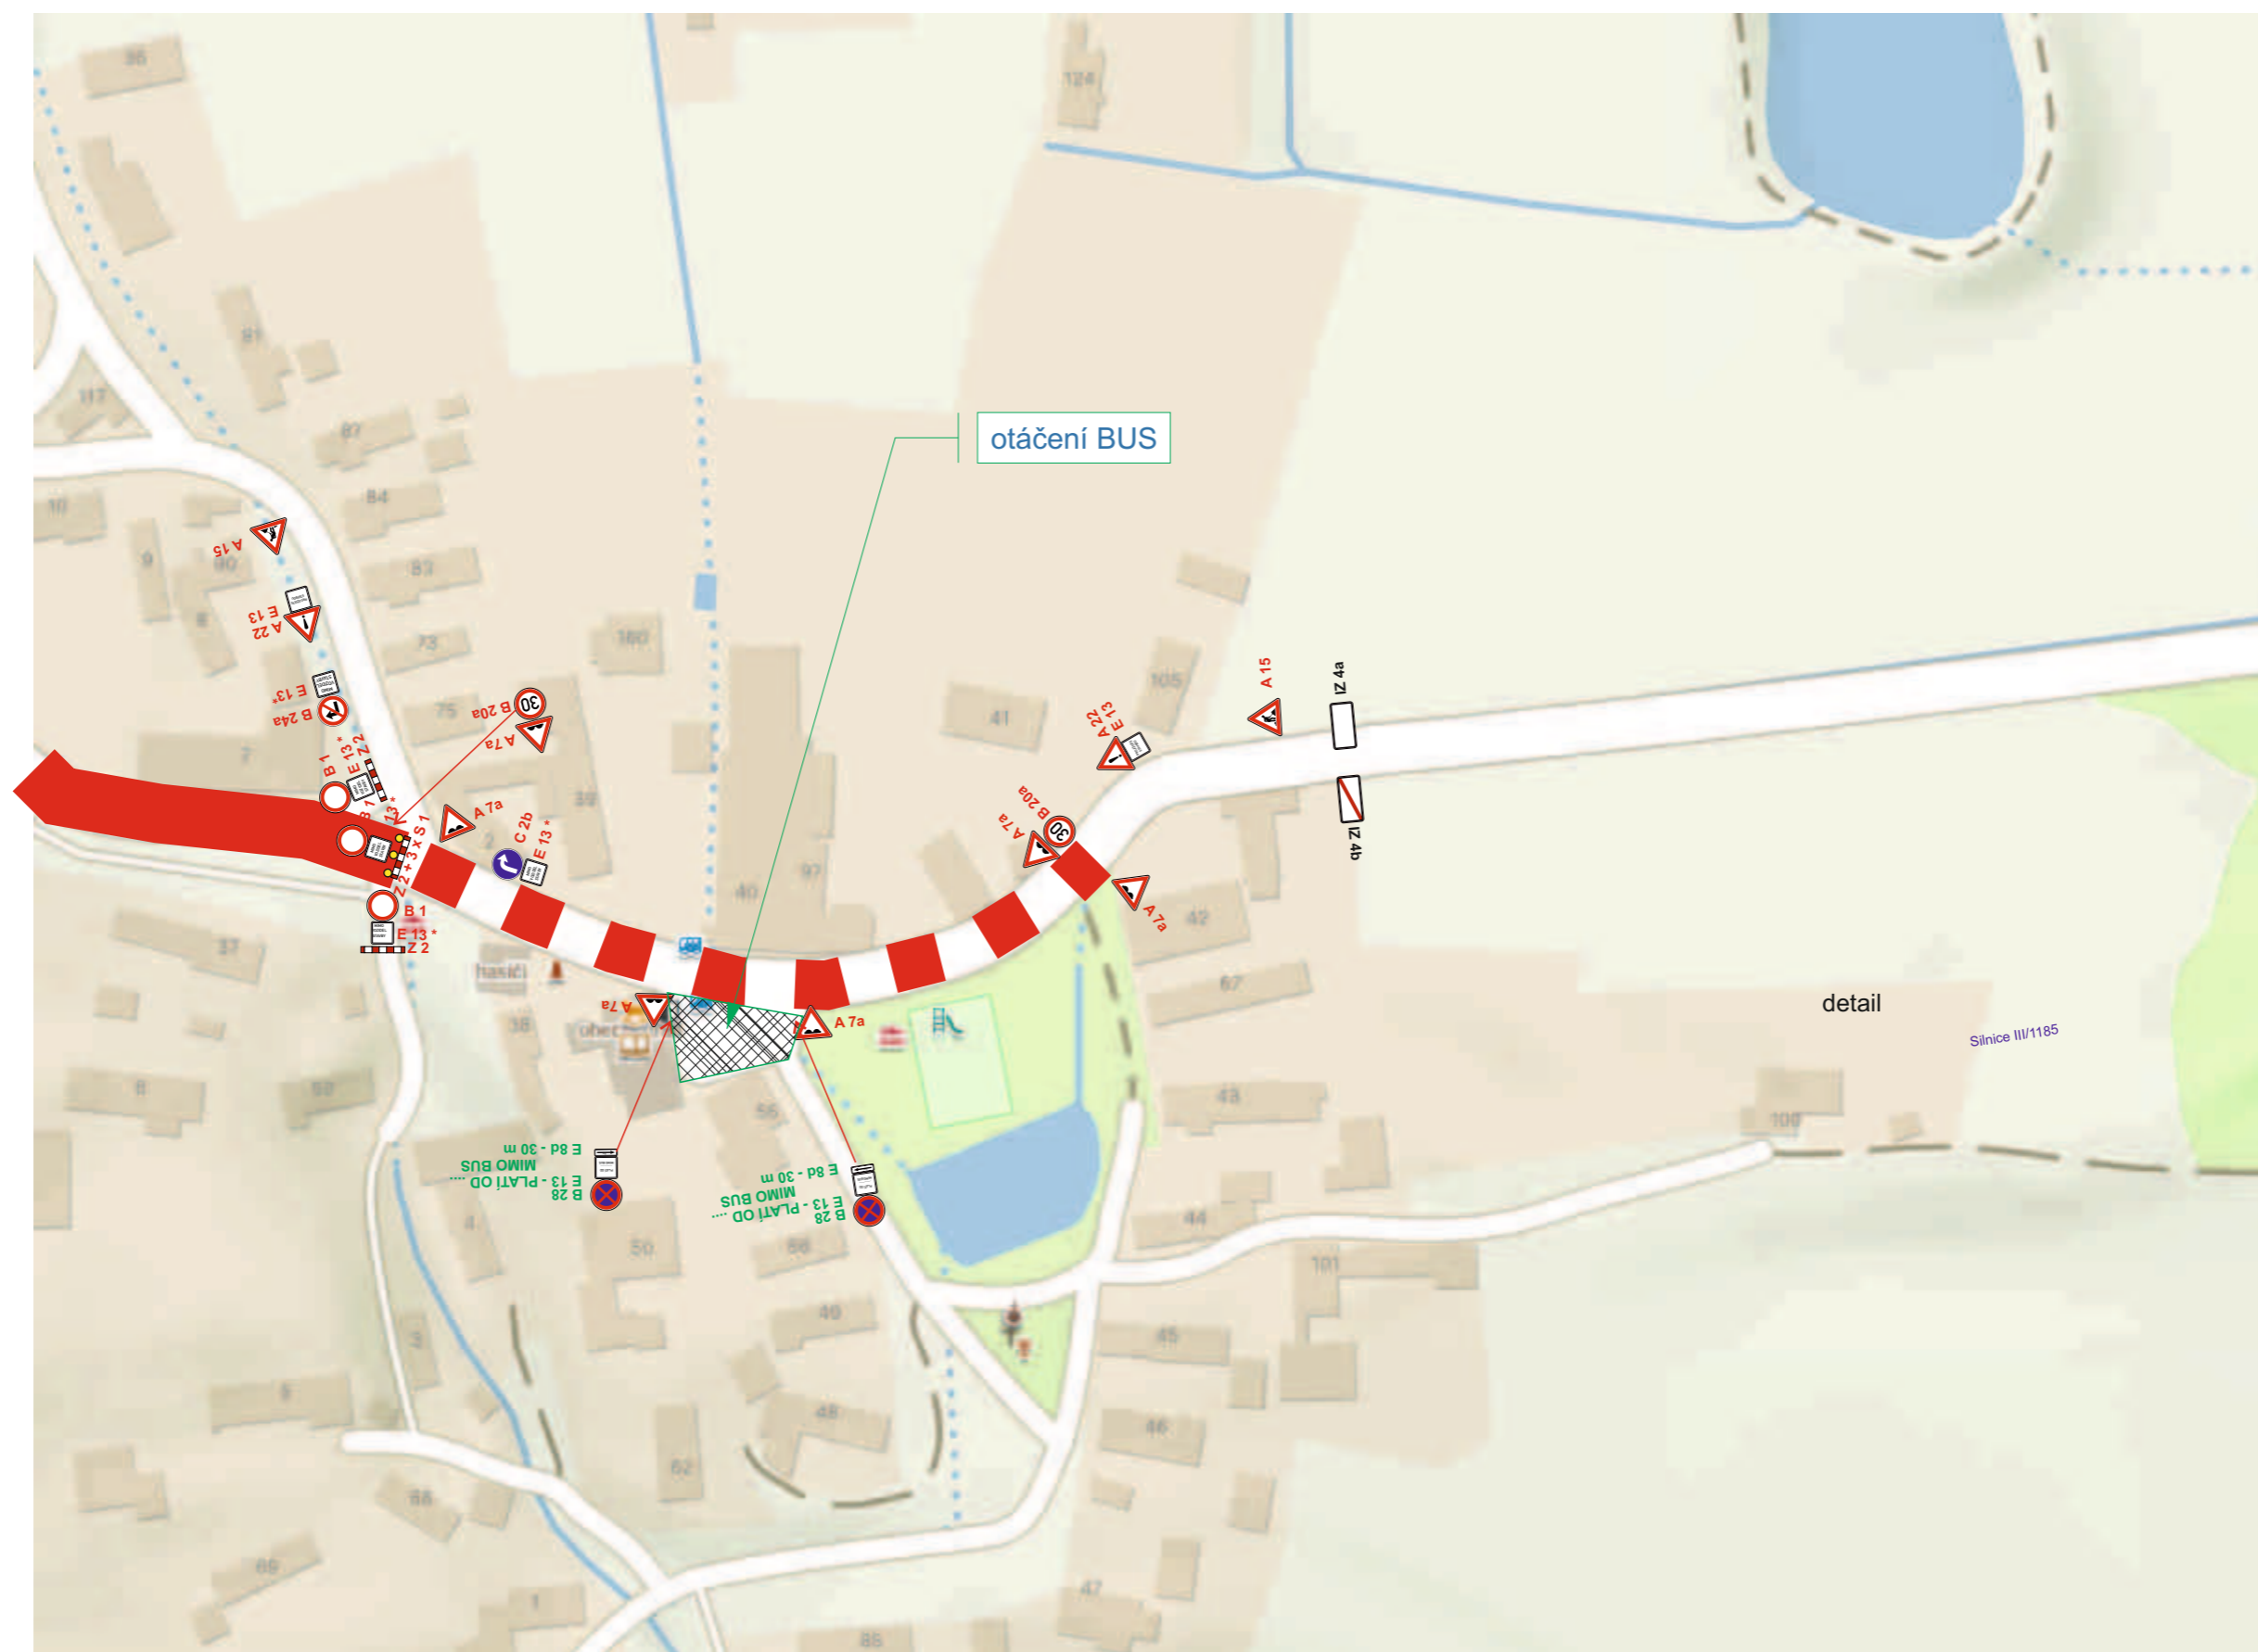

DIO - úplná uzavírka silnice III/1185
Drahlín - Obecnice
K1 - Obecnice

DIO - úplná uzavírka silnice III/1185

Drahlín - Obecnice

K2 - Drahlín

**DIO - úplná uzavírka silnice III/1185
Drahlín - Obecnice
K8 - Příbram**