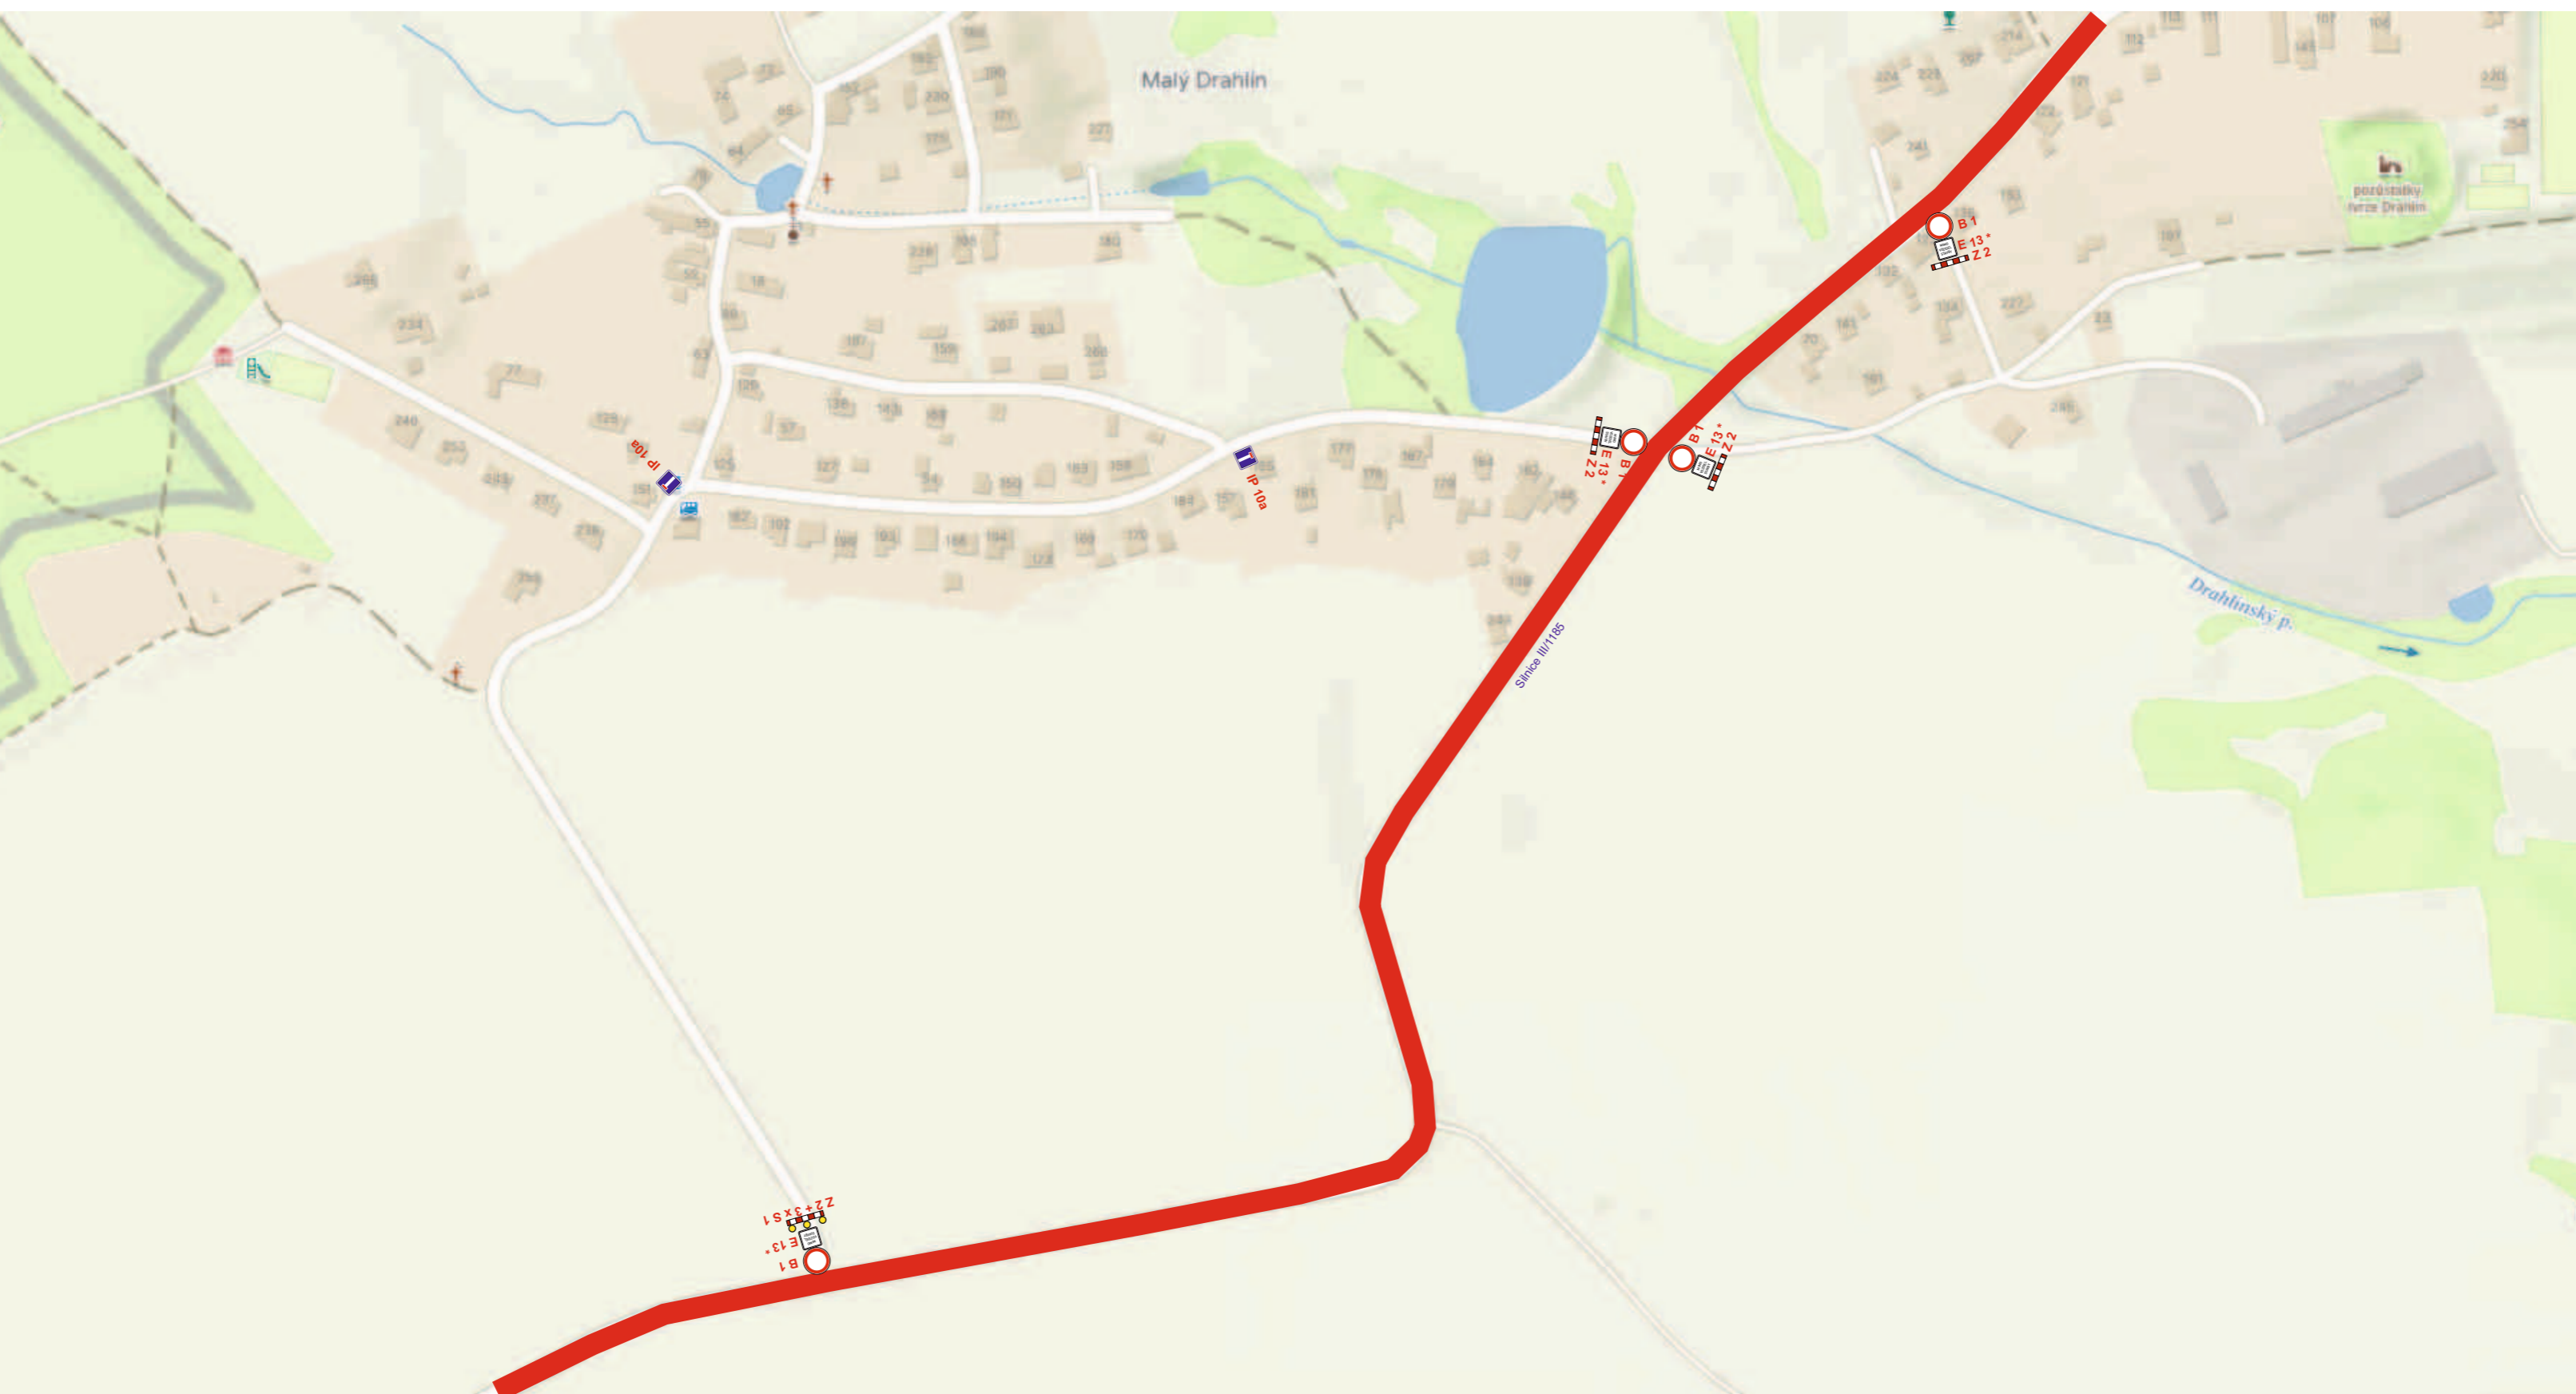

DIO - úplná uzavírka silnice III/1185
Drahlín - Obecnice
K1 - Obecnice

DIO - úplná uzavírka silnice III/1185

Drahlín - Obecnice

K2 - Drahlín

**DIO - úplná uzavírka silnice III/1185
Drahlín - Obecnice
K8 - Příbram**